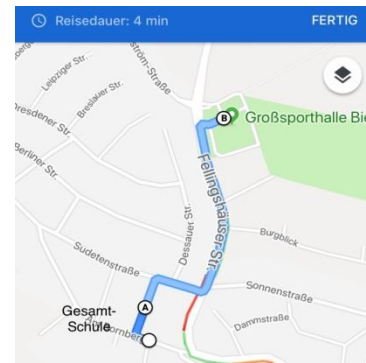

Parkhinweise

Am Tag der Veranstaltung ist im gesamten Straßenbereich Halteverbot

Parkmöglichkeiten für 13. Dünsberg-Bike-Marathon

Festplatz in Richtung Fellingshausen, 27. – 29.09.2019

50,6327° N; 8,5974° E, weitere Zufahrt ausgewiesen
hier auch Stellplätze für Camper, **OHNE** Service

Zum Start per Bike ca. 5min

Parkplatz Gesamtschule, am 29.09.2018

35444 Biebortal, Am Bornberg
50,6221° N; 8,5932° E,

Zum Start per Bike ca. 4min

Parkplatz vor der Gemeindeverwaltung/Bürgerhaus, am 29.09.2018

35444 Biebortal, Mühlbergstraße 9
50,6201° N; 8,5951° E,

Zum Start per Bike ca. 7min

Bitte planen Sie eine entsprechend frühzeitige Anreise ein

Die Nutzung der Parkmöglichkeiten erfolgt auf eigene Gefahr!