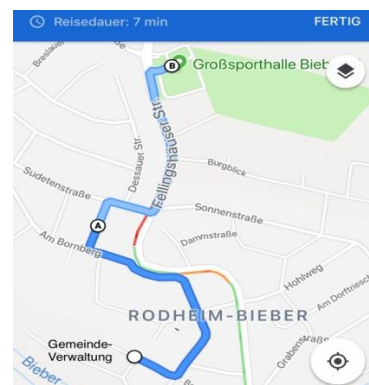

Parkhinweise

Am Tag der Veranstaltung ist im gesamten Straßenbereich Halteverbot

Parkmöglichkeiten für 13. Dünsberg-Bike-Marathon

Festplatz in Richtung Fellingshausen, 27. – 29.09.2019

50,6327° N; 8,5974° E, weitere Zufahrt ausgewiesen
hier auch Stellplätze für Camper, **OHNE** Service

Zum Start per Bike ca. 5min

Parkplatz Gesamtschule, am 29.09.2018

35444 Biebortal, Am Bornberg
50,6221° N; 8,5932° E,

Zum Start per Bike ca. 4min

Parkplatz vor der Gemeindeverwaltung/Bürgerhaus, am 29.09.2018

35444 Biebortal, Mühlbergstraße 9
50,6201° N; 8,5951° E,

Zum Start per Bike ca. 7min

Bitte planen Sie eine entsprechend frühzeitige Anreise ein

Die Nutzung der Parkmöglichkeiten erfolgt auf eigene Gefahr!