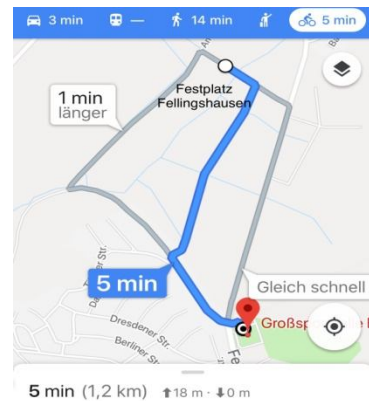

Parkhinweise

Am Tag der Veranstaltung ist im gesamten Straßenbereich Halteverbot

Parkmöglichkeiten für 13. Dünsberg-Bike-Marathon

Festplatz in Richtung Fellingshausen, 27. – 29.09.2019

50,6327° N; 8,5974° E, weitere Zufahrt ausgewiesen
hier auch Stellplätze für Camper, **OHNE** Service

Zum Start per Bike ca. 5min

Parkplatz Gesamtschule, am 29.09.2018

35444 Biebortal, Am Bornberg
50,6221° N; 8,5932° E,

Zum Start per Bike ca. 4min

Parkplatz vor der Gemeindeverwaltung/Bürgerhaus, am 29.09.2018

35444 Biebortal, Mühlbergstraße 9
50,6201° N; 8,5951° E,

Zum Start per Bike ca. 7min

Bitte planen Sie eine entsprechend frühzeitige Anreise ein

Die Nutzung der Parkmöglichkeiten erfolgt auf eigene Gefahr!